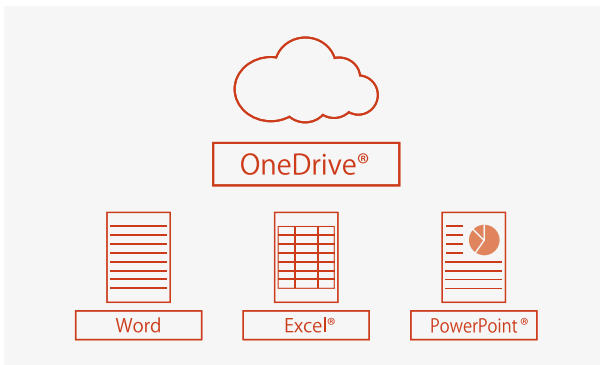

OneDrive yritysidegreaatiota varten

Kokoustiedostot kuten Excel- tai PowerPoint-tiedostot voidaan hakea OneDrive-pilvestä ja tallentaa PDF-muotoon. Muutoksia voidaan tehdä viime hetkellä ja ne voidaan tallentaa OneDrive-pilveen, joten kokouksen aikana voidaan hakea uusimmat tiedostot.